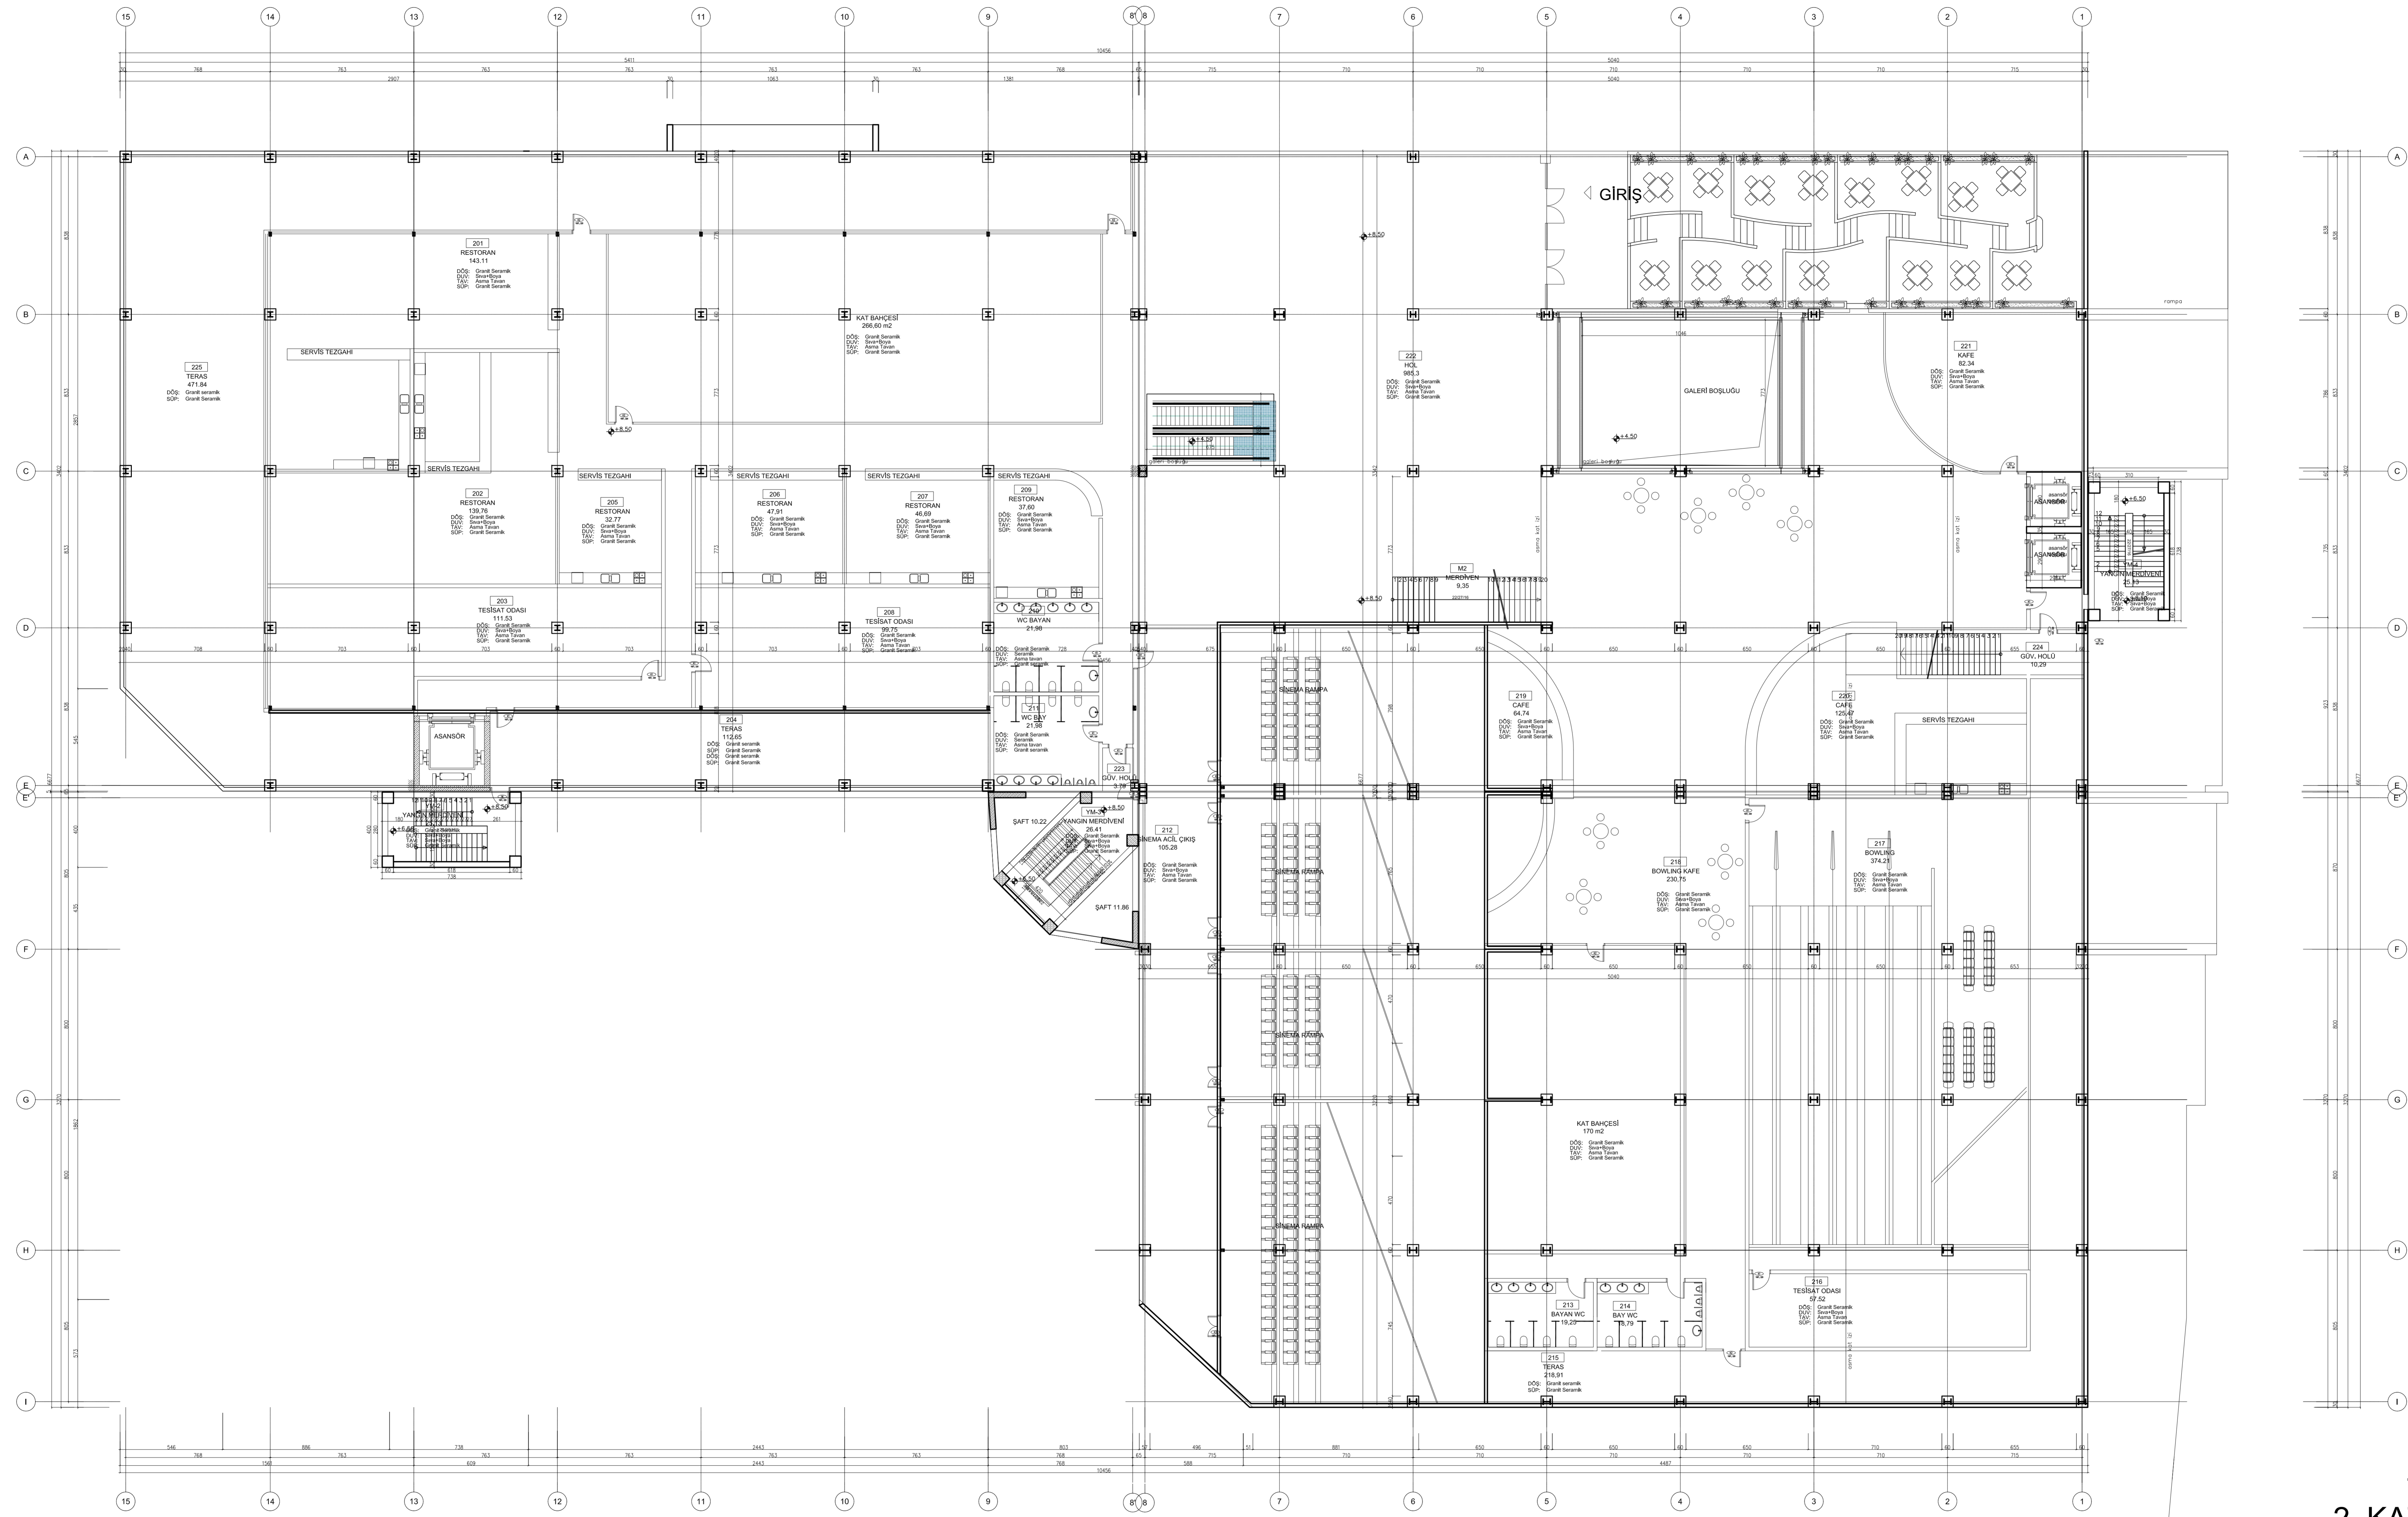

KOCA TİCARET MERKEZİ

-8.50 kotu
2. BODRUM KAT

REV. NO / TARİHİ / R. DATE / AÇIKLAMA / REMARKS

2. BODRUM KAT		A UP	
NO	İSİM	NO	İSİM
1	1/100	1	1/100
2	1/100	2	1/100
3	1/100	3	1/100
4	1/100	4	1/100
5	1/100	5	1/100
6	1/100	6	1/100
7	1/100	7	1/100
8	1/100	8	1/100
9	1/100	9	1/100
10	1/100	10	1/100
11	1/100	11	1/100
12	1/100	12	1/100
13	1/100	13	1/100
14	1/100	14	1/100
15	1/100	15	1/100

-4.50 / -3.50 kotu
1. BODRUM KAT

1. BODRUM KAT		X	UP
1	102		

REV. NO / TARİHİ / R. DATE / AÇIKLAMA / REMARKS

+8.50 kotu
2. KAT- CAFE KATI

ŞİFRELİ KAT PLANI

REV. NO	R. TARİHİ / R. DATE	AÇIKLAMA / REMARKS

ŞİFRELİ KAT PLANI