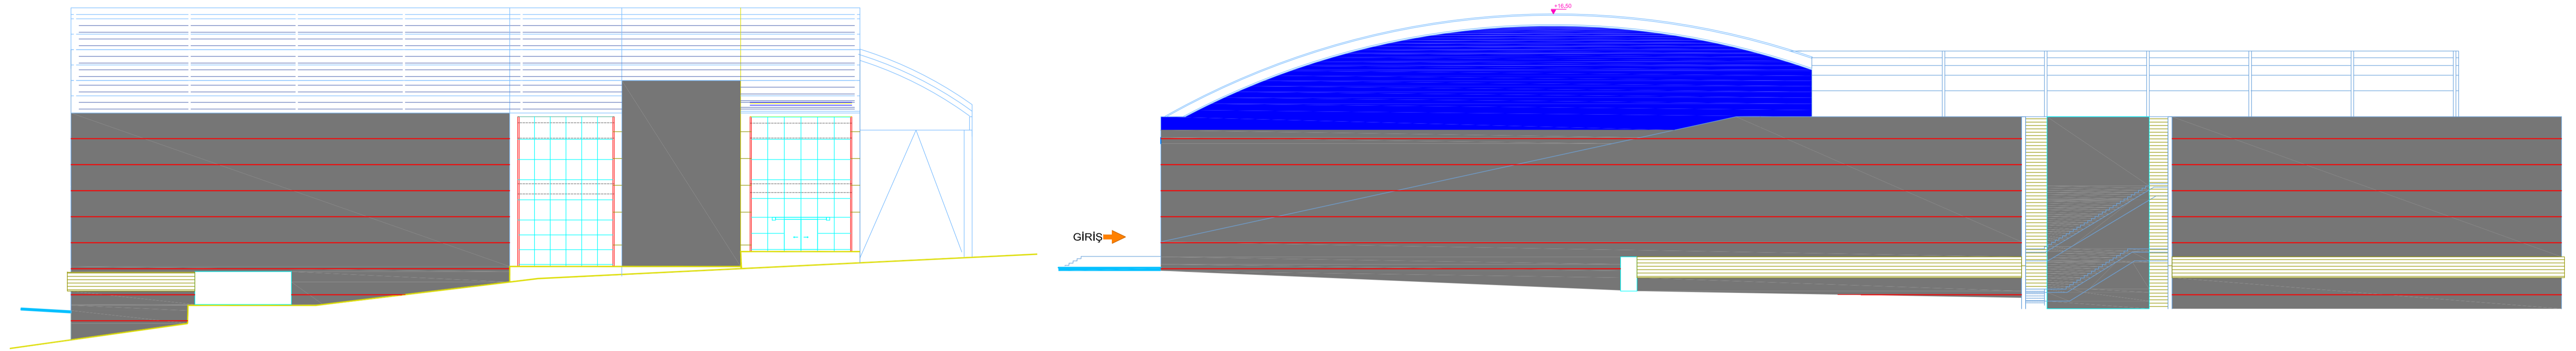

-4.50 / -3.50 kotu
1. BODRUM KAT

1. BODRUM KAT		X	UP
1	102		

REV. NO / TARİHİ / R. DATE / AÇIKLAMA / REMARKS

+8.50 kotu
2. KAT- CAFE KATI

ŞİFRELİ KAT PLANI

REV. NO	R. TARİHİ / R. DATE	AÇIKLAMA / REMARKS

ŞİFRELİ KAT PLANI

REV. NO	R. TARİHİ / R. DATE	AÇIKLAMA / REMARKS

REV. NO R. TARİHİ / R. DATE AÇIKLAMA / REMARKS

ŞİFRELİ KAT PLANI

GORUNUSLER