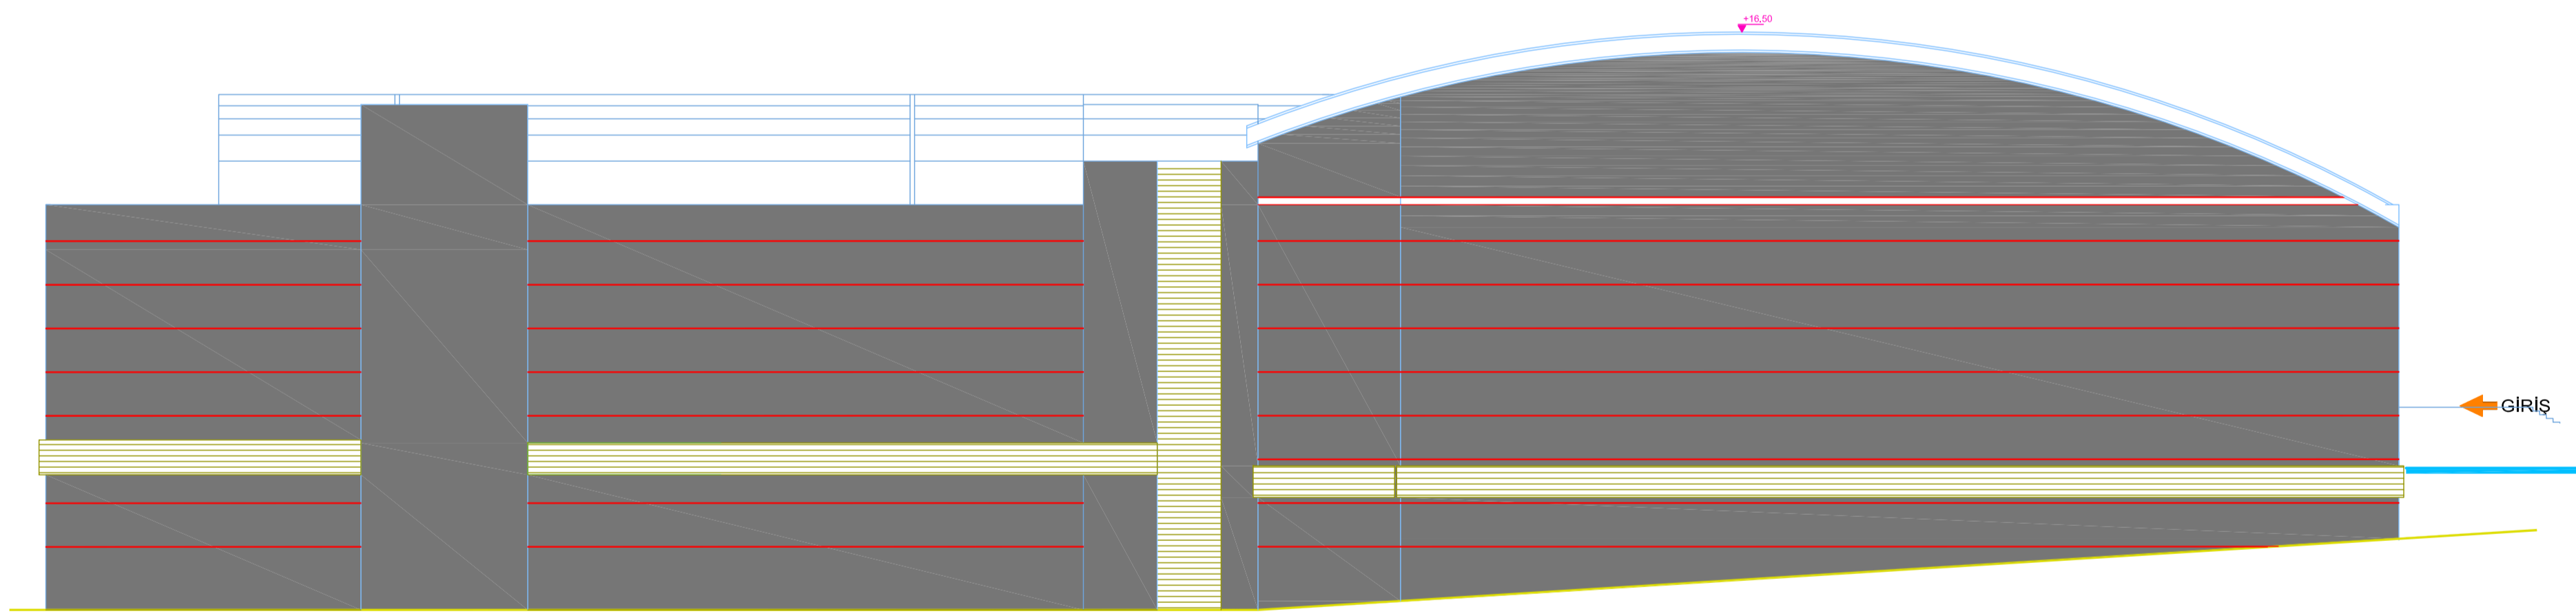

GORUNUSLER