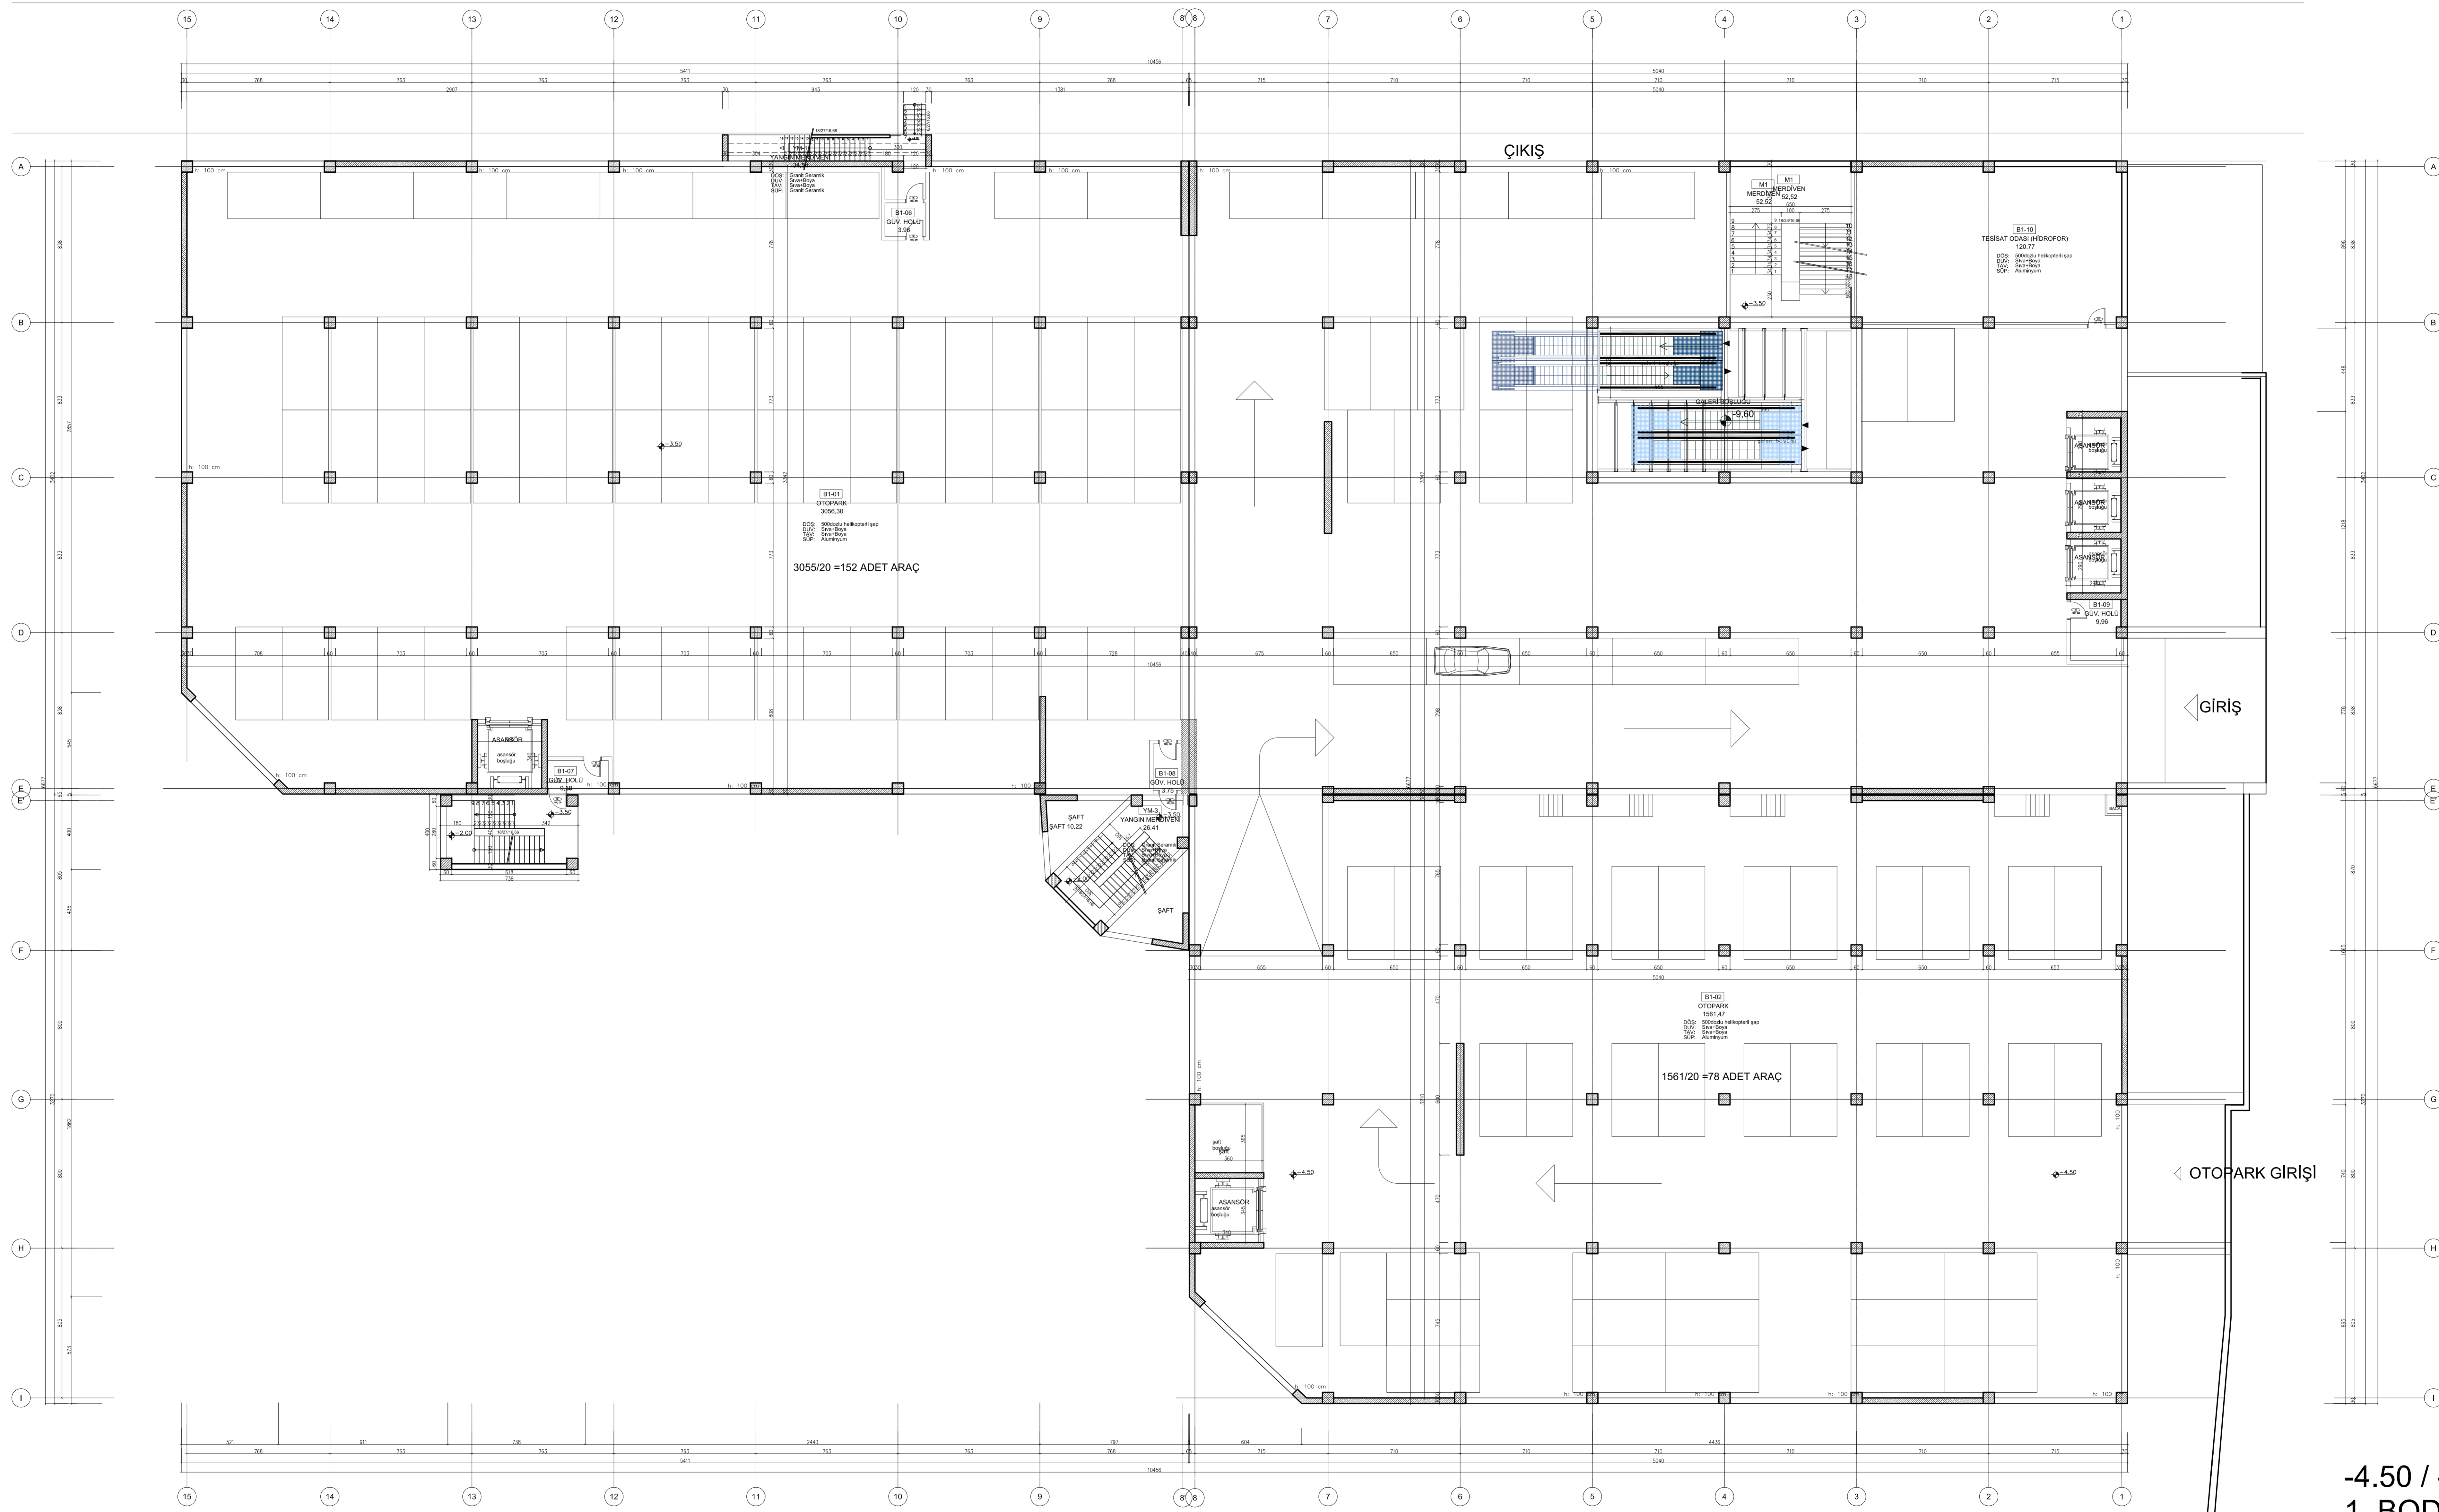

KOCA TİCARET MERKEZİ

-8.50 kotu
2. BODRUM KAT

REV. NO / TARİHİ / R. DATE / AÇIKLAMA / REMARKS

2. BODRUM KAT		A UP	
NO	İSİM	NO	İSİM
1	1/100	1	1/100
2	1/100	2	1/100
3	1/100	3	1/100
4	1/100	4	1/100
5	1/100	5	1/100
6	1/100	6	1/100
7	1/100	7	1/100
8	1/100	8	1/100
9	1/100	9	1/100
10	1/100	10	1/100
11	1/100	11	1/100
12	1/100	12	1/100
13	1/100	13	1/100
14	1/100	14	1/100
15	1/100	15	1/100

-4.50 / -3.50 kotu
1. BODRUM KAT

1. BODRUM KAT		X	UP
1	102		

REV. NO / TARİHİ / R. DATE / AÇIKLAMA / REMARKS

+8.50 kotu
2. KAT- CAFE KATI

ŞİFRELİ KAT PLANI

REV. NO	R. TARİHİ / R. DATE	AÇIKLAMA / REMARKS

ŞİFRELİ KAT PLANI