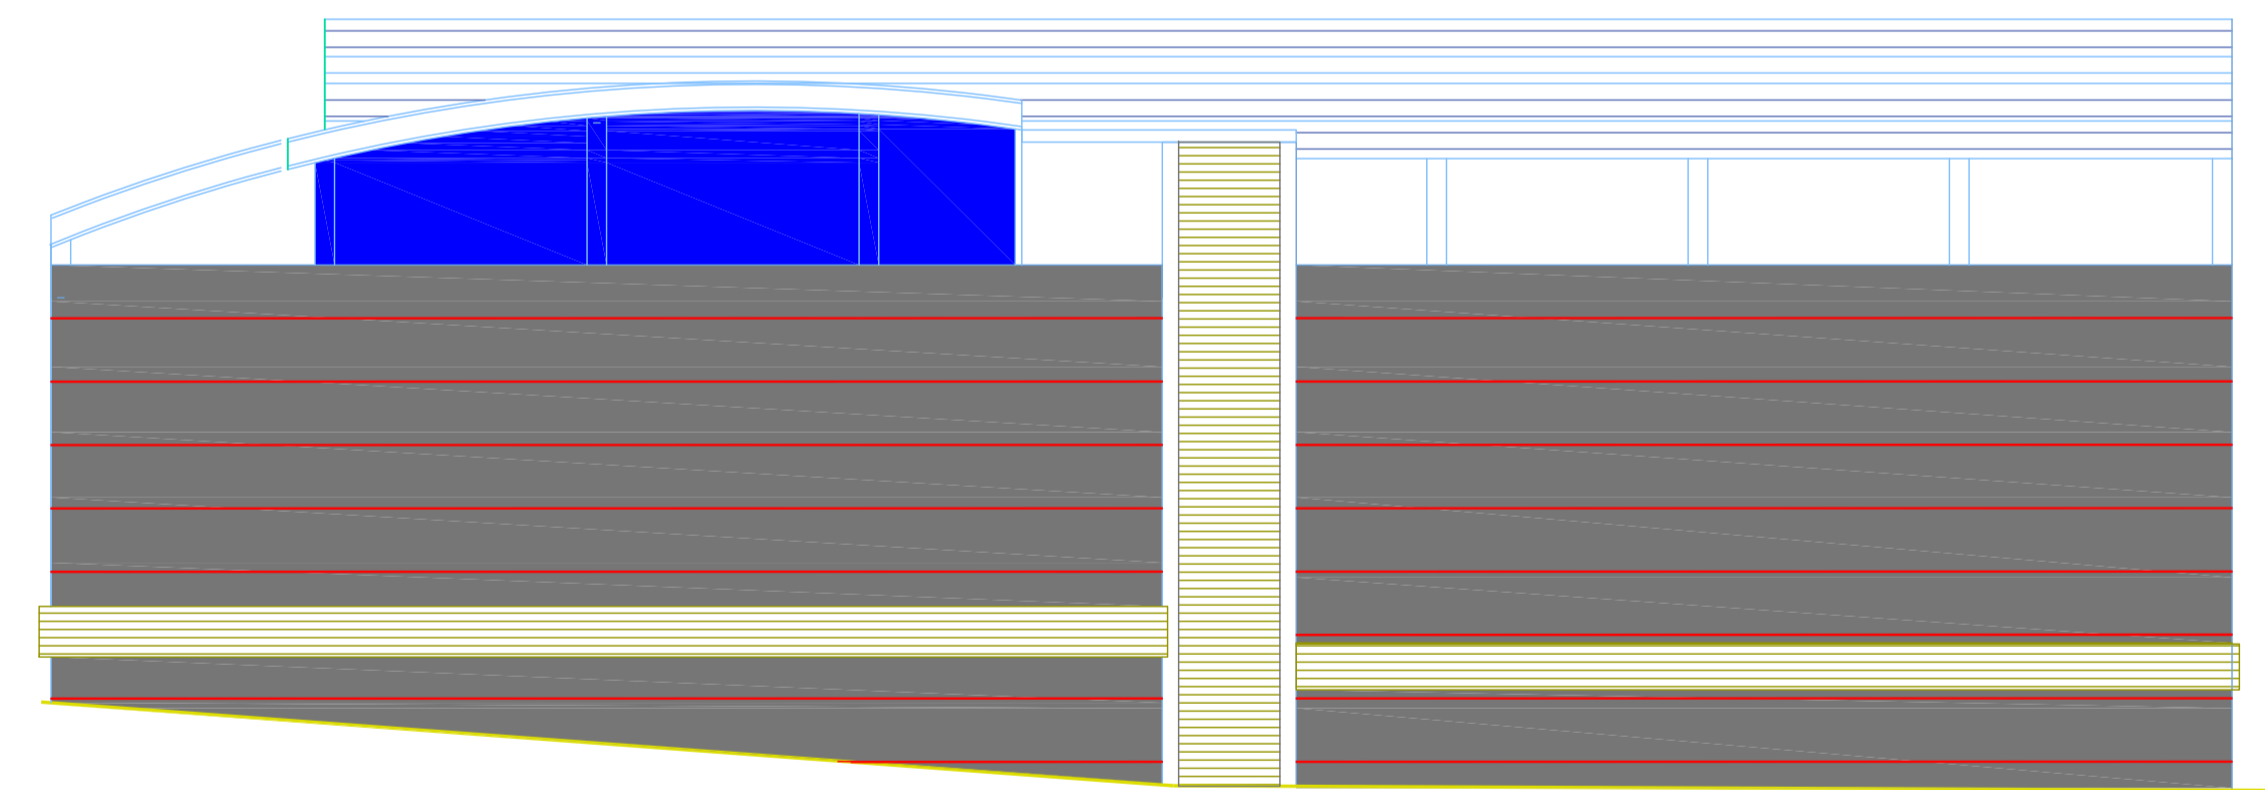

GORUNUSLER