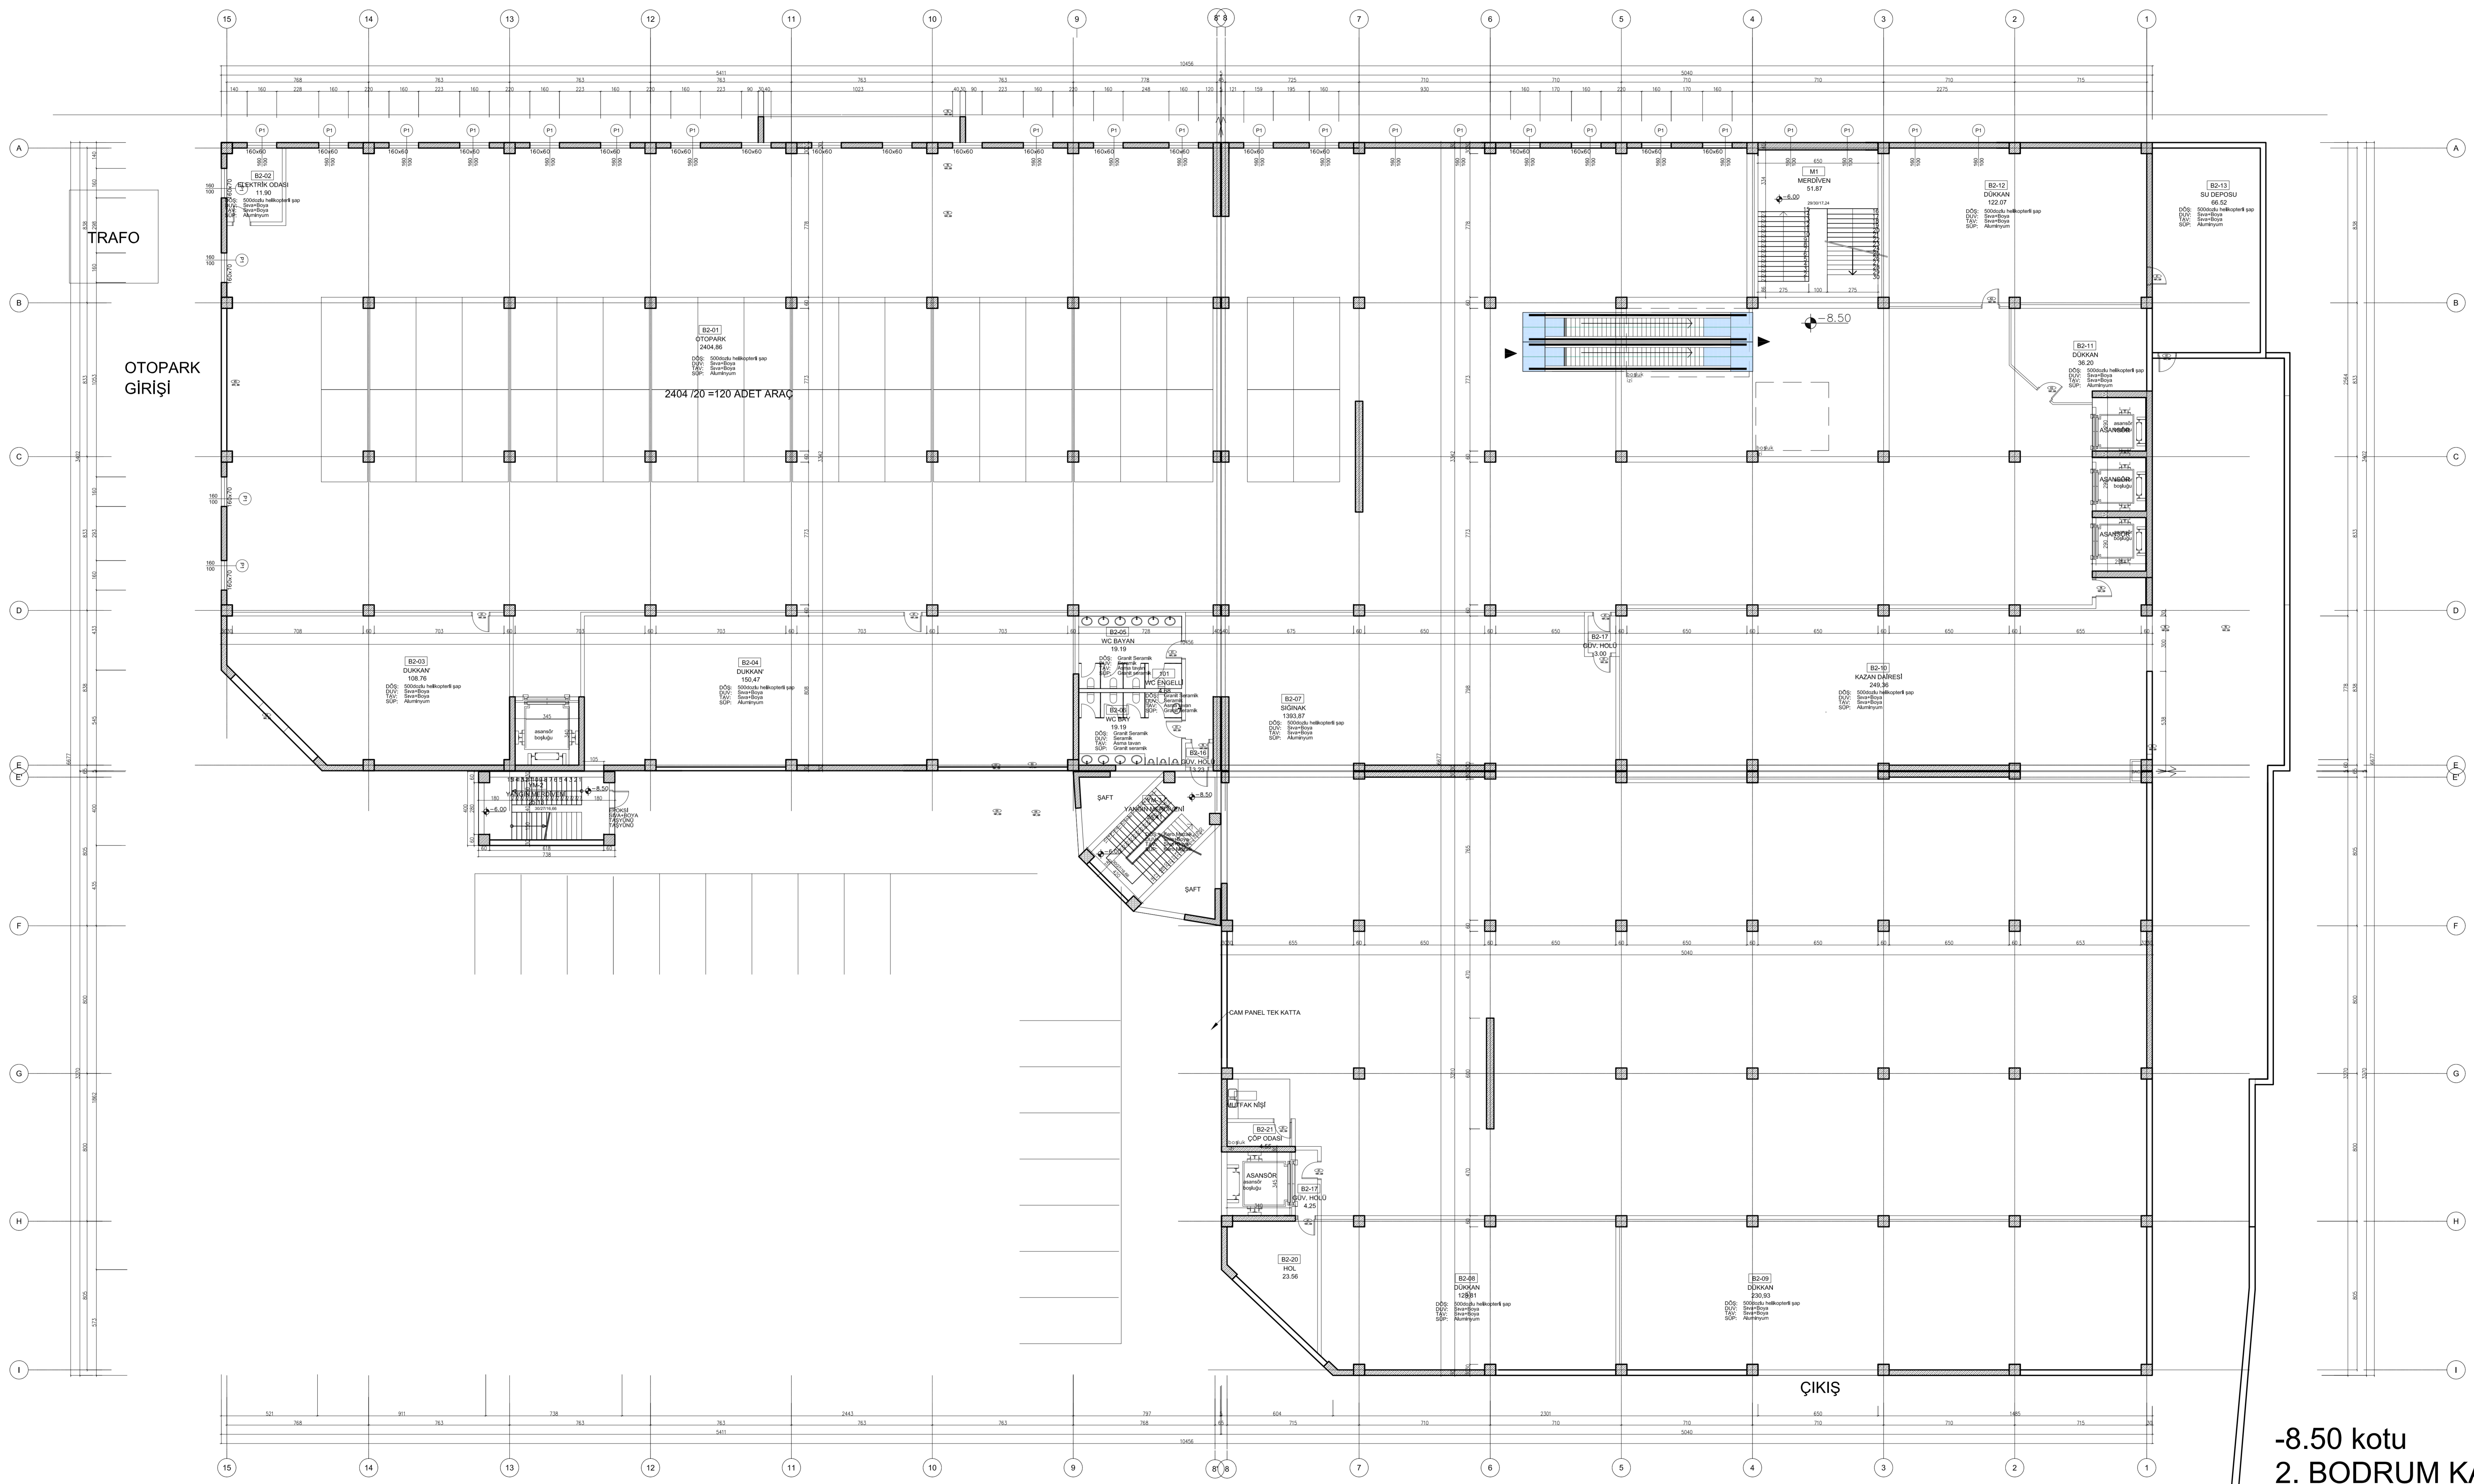

KOCA TİCARET MERKEZİ

-8.50 kotu
2. BODRUM KAT

REV. NO / TARİHİ / R. DATE / AÇIKLAMA / REMARKS

2. BODRUM KAT		A UP	
NO	İSİM	NO	İSİM
1	1/100	1	1/100
2	1/100	2	1/100
3	1/100	3	1/100
4	1/100	4	1/100
5	1/100	5	1/100
6	1/100	6	1/100
7	1/100	7	1/100
8	1/100	8	1/100
9	1/100	9	1/100
10	1/100	10	1/100
11	1/100	11	1/100
12	1/100	12	1/100
13	1/100	13	1/100
14	1/100	14	1/100
15	1/100	15	1/100

-4.50 / -3.50 kotu
1. BODRUM KAT

1. BODRUM KAT		X	UP
1	102		

REV. NO / TARİHİ / R. DATE / AÇIKLAMA / REMARKS

+8.50 kotu
2. KAT- CAFE KATI

ŞİFRELİ KAT PLANI

REV. NO	R. TARİHİ / R. DATE	AÇIKLAMA / REMARKS

ŞİFRELİ KAT PLANI